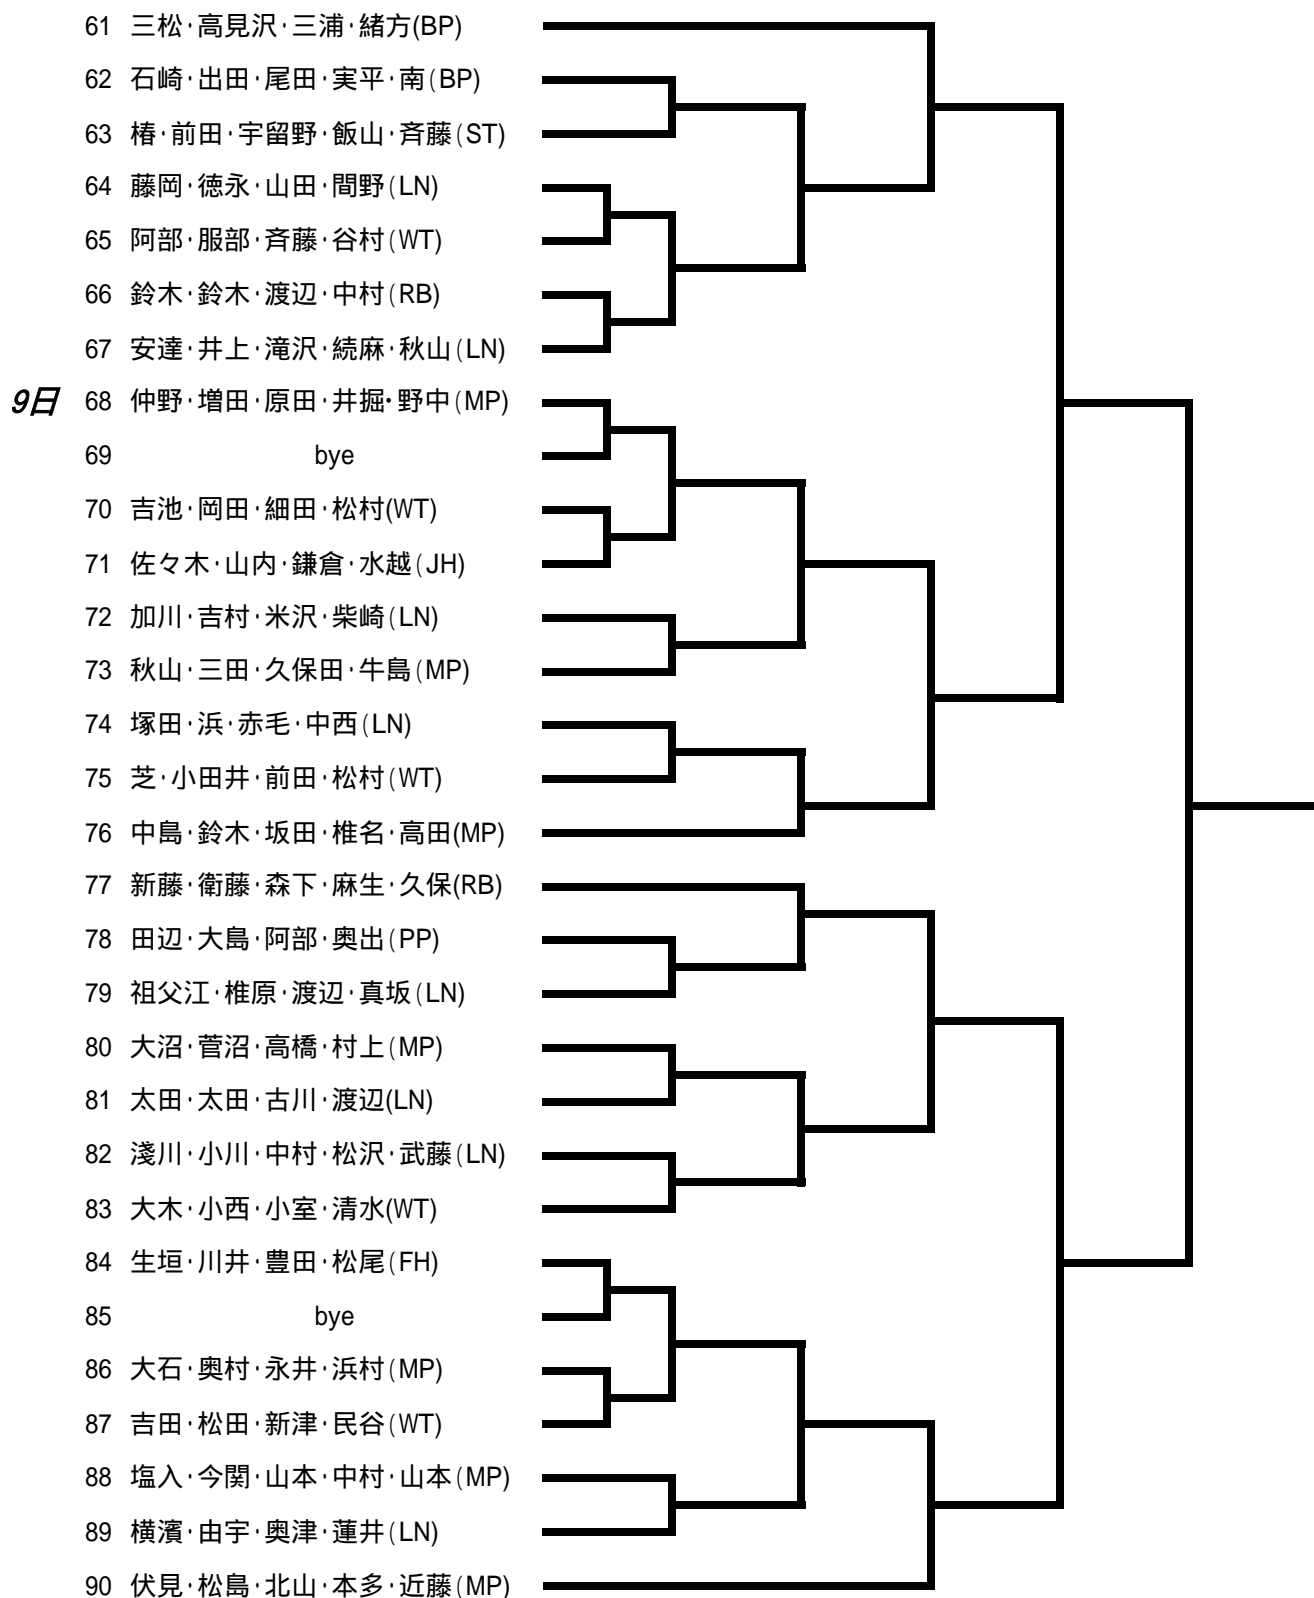

千一ム戦 男子

島村・小早川・中島・関(ST)	31
秋元・豊永・鈴木・島(WF)	32
宇治土公・高松・相原・古賀(HM)	33
大橋・飯島・森本・田中・小林(FH)	34
山崎・加藤・坂東・武井(PP)	35
瓜生・幸田・近藤・中館(OL)	36
加藤・新田・平沼・福澤(BP)	37
高橋・松下・高山・根岸(FH)・吉田(RB)	38
成澤・小林・矢野・神庭(WT)	39
川野・武藤(BP)・鈴木・高島(WT)	40
梅田・木村・西村・安田・小堀(PF)	41
向・小橋・荒崎(PP)・沢田(LN)	42
山口・千賀・影谷・阿部・田野倉(RV)	43
山梨・酒井・酒井・堀内(ST)	44
福島・片山・本橋・吉田(LN)	45
丸尾・清水・望月・吉田・奥田(LN)	46
小島・田中(HM)・三嶋(OL)・宝田(RV)	47 6日
栄田・滝澤・坂口・鶴田(LN)	48
浅岡・片岡・大谷・沖(RB)	49
井上・上田・横山・竹下(BP)・内海(ST)	50
中村・太田・河野・藤野(LN)	51
小菅・古川(ST)・加藤(BP)・清水(PF)	52
関根・水野・原田・平林・福山(OL)	53
大滝・中村・村岡・茂木(BP)	54
bye	55
森川・田村・海川・漆原(RV)	56
鈴木・一瀬・芝・岡野(HM)	57
飯沼・生貝・松本・谷口(ST)	58
竹谷・石田・太田・鈴木(LN)	59
伊藤・上村・小島・岸田(BP)	60

千一ム戦 男子