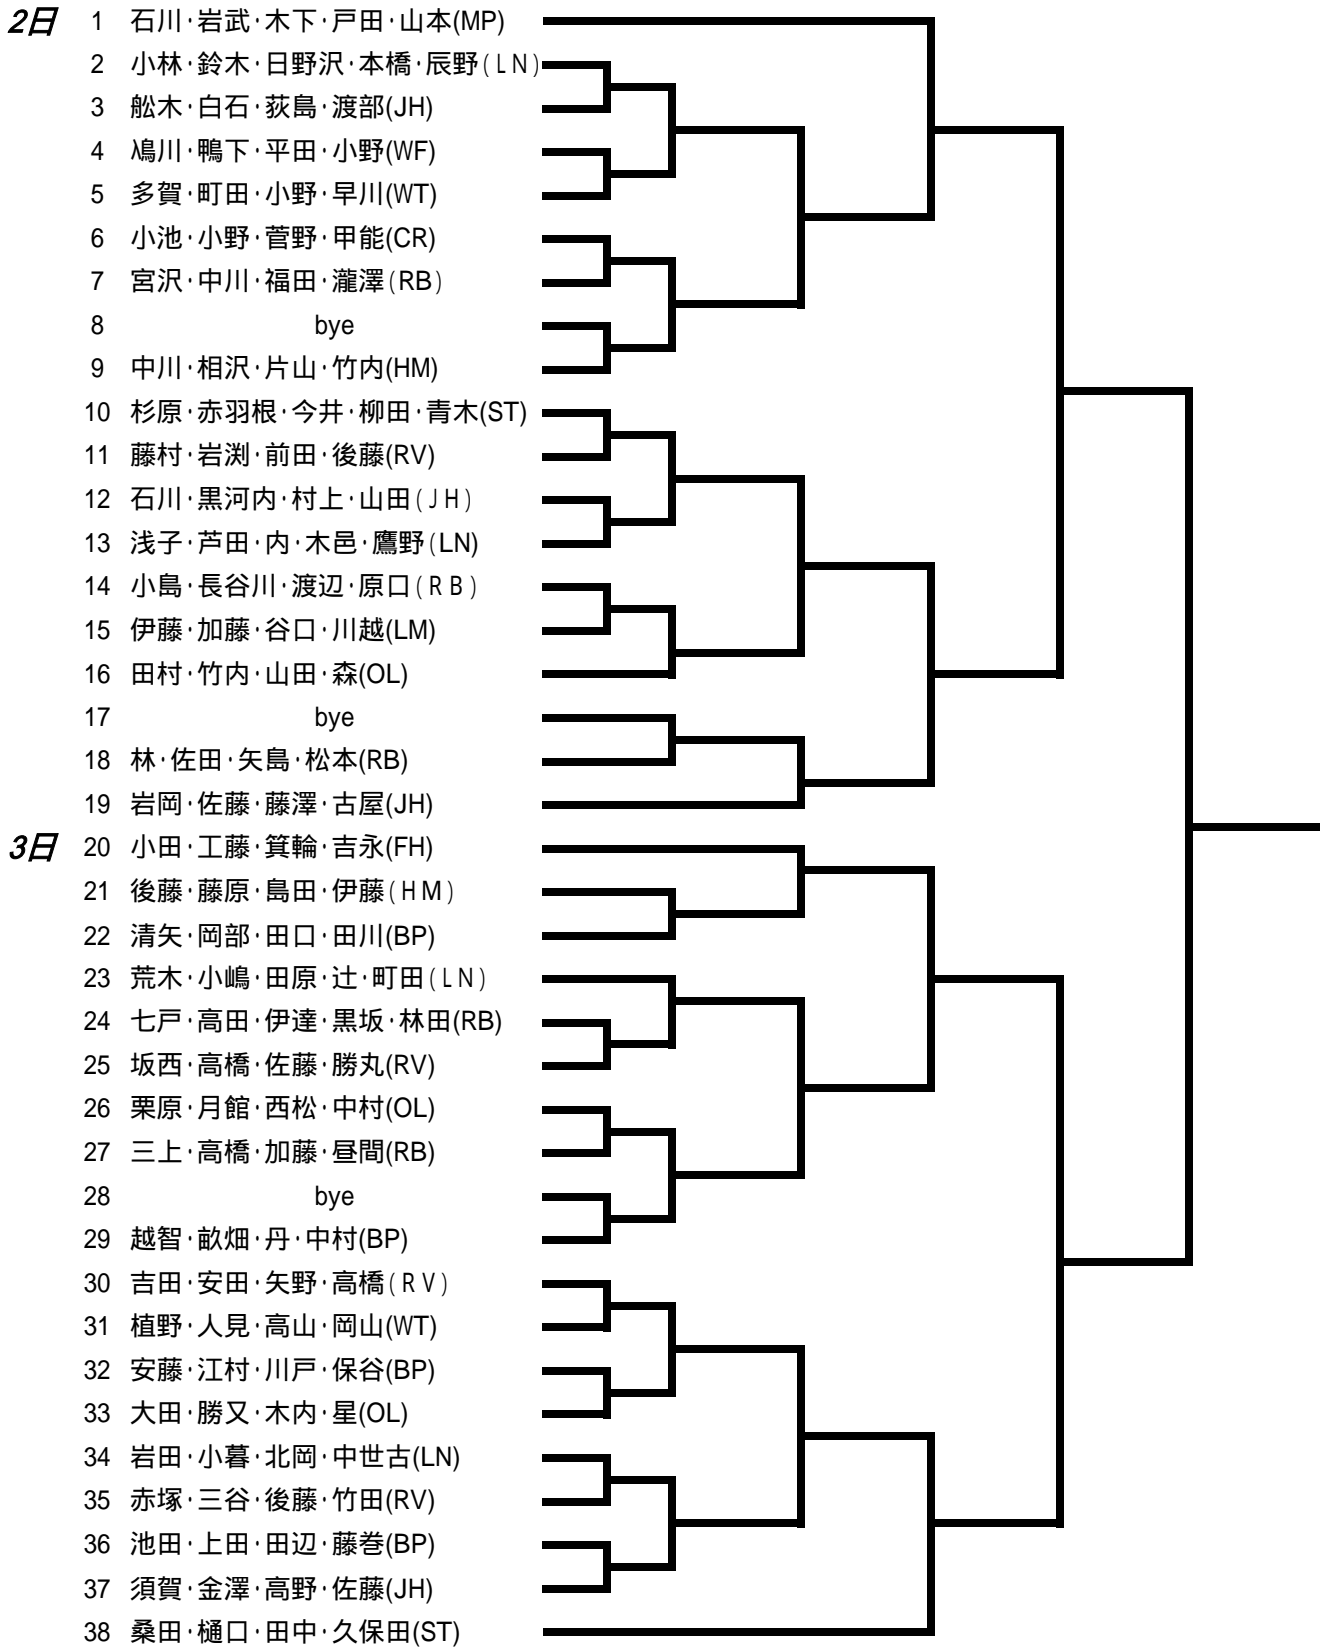

千一ム戦 女子

	宍戸・信田・綿貫・三浦(BP)	39	9日
	池田・沖田・杉田・田中・山下(LN)	40	
	岩井・臼井・大貫・逆井(MP)	41	
	請・小牧・松本・藤澤(JH)	42	
	奥村・木村・米田・綿貫(MP)	43	
	石井・杉澤・寺田・平社・堀(LN)	44	
	太田・大場・川口・松原(MP)	45	
	渡辺・今・夏目・山田・大下(WT)	46	
	中野・松野・伊藤・山田(WF)	47	
	渡辺・小林・虎田・朝野(PP)	48	
	平田・鈴木・長井・矢部(RB)	49	
	今橋・小野・金川・三浦(LN)	50	
	井上・片岡・川島・益子(MP)	51	
	伊豆・王元・桐間・五林(BP)	52	
	福吉・高野・草野・遠藤(WT)	53	
	戸田・勝田・鈴木・萩原(MP)	54	
	鈴木・中城・青山・風間(LN)	55	
	小栗・佐々木・竹内・永井・米森(MP)	56	
	今井・浜野・鈴木・北田(RB)	57	
	遠藤・桑原・島田・田中・梁瀬(LN)	58	13日
	伊藤・榎本・並木・米原(OL)	59	
	石井・石田・中川・中村・宮下(MP)	60	
	上野(MP)・豊泉・森本・渡辺(WT)	61	
	山崎・内海・前山・山根(CR)	62	
	井澤・田村・中島・橋本(OL)	63	
	鈴木・仁保・山岸・河野(MP)	64	
	佐川・鈴木・銭谷・中澤(OL)	65	
	柏瀬・都筑・水野・渡辺(BP)	66	
	佐藤・橘田・川村・楠(PF)	67	
	河本・池端・浅野・山崎・中野(PF)	68	
	古賀・小菅・中島・畠中(CR)	69	
	遠藤・近谷・清水・中沢(MP)	70	
	桑原・土井・野島・勇川(OL)	71	
	新井・埋橋・江波戸・金城(LN)	72	
	貝谷・木村・田邊・松木(MP)	73	
	三好・伊藤・馬場・秋田・橋本(HM)	74	
	岡部・土方・深澤・古木(MP)	75	
	佐々木・熊井・関・松井(ST)	76	